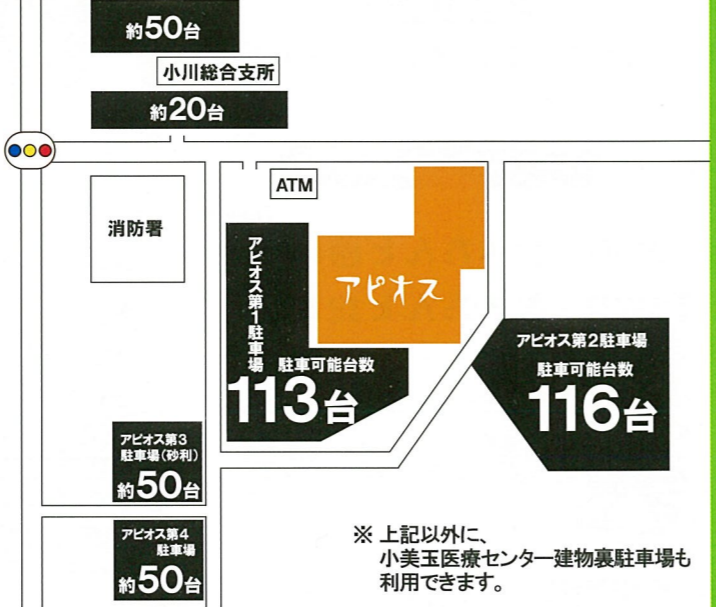

駐車場マップ

**おみたま
誕生祭**

2015年
3月29日

9:30~14:00予定
小川文化センターアピオス

主催 小美玉市民の日実行委員会・小美玉市
お問い合わせ 小美玉市民の日実行委員会事務局
(小美玉市市長公室秘書広聴課内)
住所:小美玉市堅倉835
TEL:0299-48-1111(代表)
FAX:0299-48-1199
Mail:info@city.omitama.lg.jp

ふるさと大抽選会

1. 茨城空港から行く!
     空の旅航空券
  2. 某有名
     テーマパークペアチケット
  3. セレブ御用達
     おみたまプリン
2. この他、市内の企業提供により
   たくさんの豪華商品をご用意しています。
3. 抽選券の配布
   ・大ホール前の受付で
   一人一枚もらえます。
4. 配布・交換は
   11:30まで
5. おみたまカードを
   集めた方へ

食べて・あそんで・大抽選会!!

当たり総数
100本以上
**11:40~
大ホール**
進行上、時間にずれが
生じる場合があります。

おみたまスタンプラリーで
スタンプを集めたおみたま
カードをお持ちの方は、
屋外プラザの交換所で抽選券
(最大3枚)と交換できます。