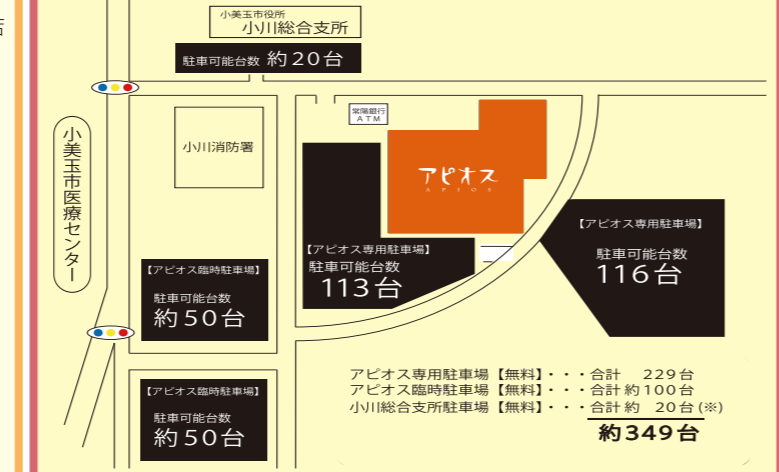

アクセスマップ & 駐車場

※上記以外に小川総合支所裏・小美玉医療センター建物裏駐車場も利用できます。

【問い合わせ】
市民の日実行委員会事務局(秘書広聴課内)
住所:小美玉市堅倉835 TEL:0299-48-1111(代表)
FAX:0299-48-1199 Mail info@city.omitama.lg.jp