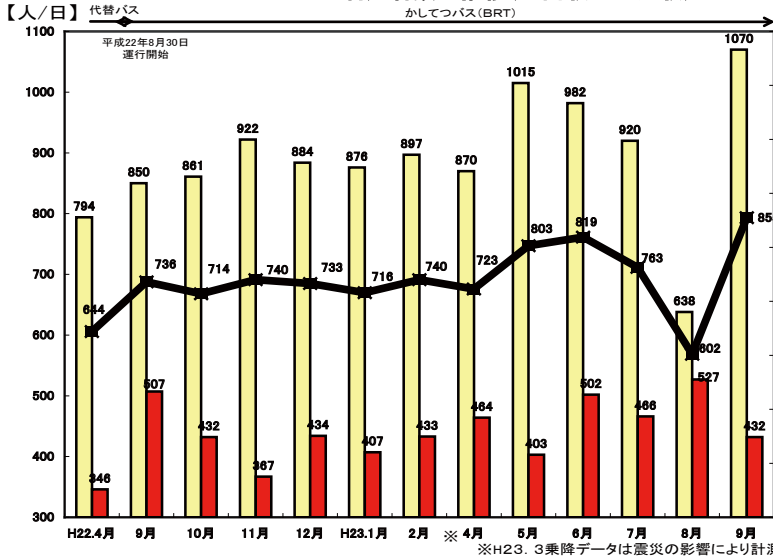

かしてつバス利用者数の推移(石岡駅～小川駅)

おかげさまで一周年!

かしてつバスは、昨年8月30日の運行開始後、多くの皆様からご支援をいただき一周年を迎えることができました。

利用者も徐々に増加し、今年5月と9月には平日1日当り1000人(石岡駅～小川駅間)を超える利用者がありました。皆様の生活や空の玄関口である茨城空港への移動手段として、ますます活躍が期待されます。

また、かしてつバスがこれまでのサービスを維持していくためには、今後も多くの皆様のご利用が必要不可欠です。皆様の継続的なご利用をお願いいたします。

かしてつバスが便利に!

これまでの運行状況や利用実績、アンケート調査の結果などを踏まえ、9月1日にダイヤ改正を行いました。

主な改正点は次のとおりです。

①最終バスの時刻延長

平日の最終バスの時刻が、これまでより「下り45分」、「上り50分」延長されました。

↓東京方面での滞在時間がこれまでより

1時間拡大!(上野駅 21:30発下り特急フレッシュひたちと接続)

↓水戸方面での滞在時間がこれまでより1時間7分拡大!(水戸駅 21:55発上り普通列車と接続)