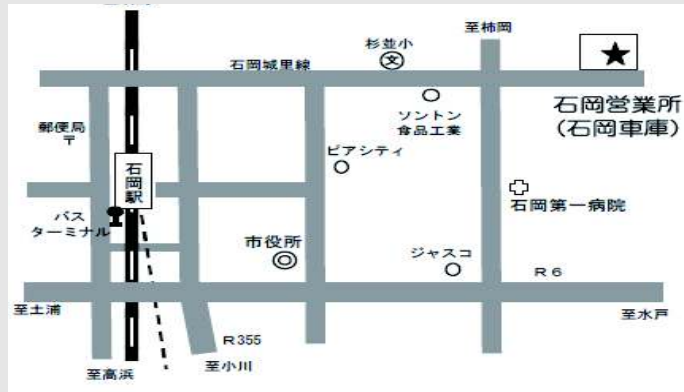

かしてつバス・サポーターズクラブ会員募集!

かしてつ沿線地域公共交通戦略会議では、『かしてつバス』をみんなで応援し、地域の活性化とバス路線の維持確保を図ることを目的とした『かしてつバスサポーターズクラブ』を立ち上げました。

多くの皆様からのご応募をお待ちしております。

◆加入対象

かしてつバスを応援していただける方

◆会員期間

入会日から平成24年3月31日まで

(年度ごとの更新になります。)

◆年会費

一口1,000円(一口以上何口でも可)

◆会員特典

1日フリーきっぷの進呈(一口に1枚)、定期券特別割引(通常より10%引き)等

◆申込方法

最寄りの定期券取扱所

① 関鉄グリーンバス(株)石岡営業所

② 関鉄グリーンバス(株)鉾田営業所

③ 関鉄グリーンバス(株)柿岡営業所

④ お菓子処ながい(小川委託販売所)

⑤ 御菓子司吉田屋(玉造委託販売所)

(窓口でお申し込みの場合は会員登録を即日発行いたします。)

※郵送によるお申し込みも受付けております。詳しくは事務局にお問合せください。

◆お問合せ

かしてつバス・サポーターズクラブ事務局
(関鉄グリーンバス本社内)

☎0299(35)3303

※定期券特別割引は平成23年4月1日以降分からの適用となります。

お申し込み窓口のご案内

- ① 関鉄グリーンバス(株) 石岡営業所 Tel.0299(22)2284
- ② 関鉄グリーンバス(株) 鉾田営業所 Tel.0291(33)3181
- ③ 関鉄グリーンバス(株) 柿岡営業所 Tel.0299(43)1161

- ④ お菓子処ながい(小川委託販売所) Tel.0299(58)2131
- ⑤ 御菓子司吉田屋(玉造委託販売所) Tel.0299(55)2242

①石岡営業所

茨城県石岡市行里川5-18
営業時間 7:00~20:00