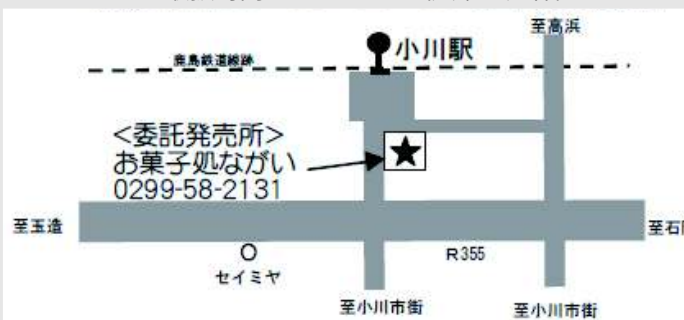

④小川委託販売所

茨城県小美玉市田木谷91-1
取扱時間 13:00~19:00(火曜日定休)