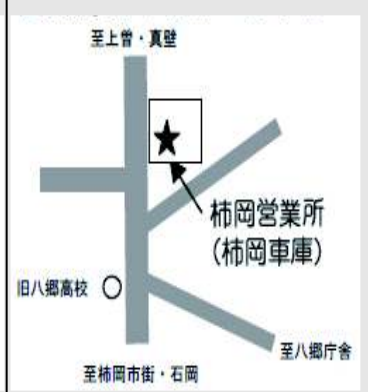

③柿岡営業所

茨城県石岡市柿岡3444-1
営業時間 7:00~19:00