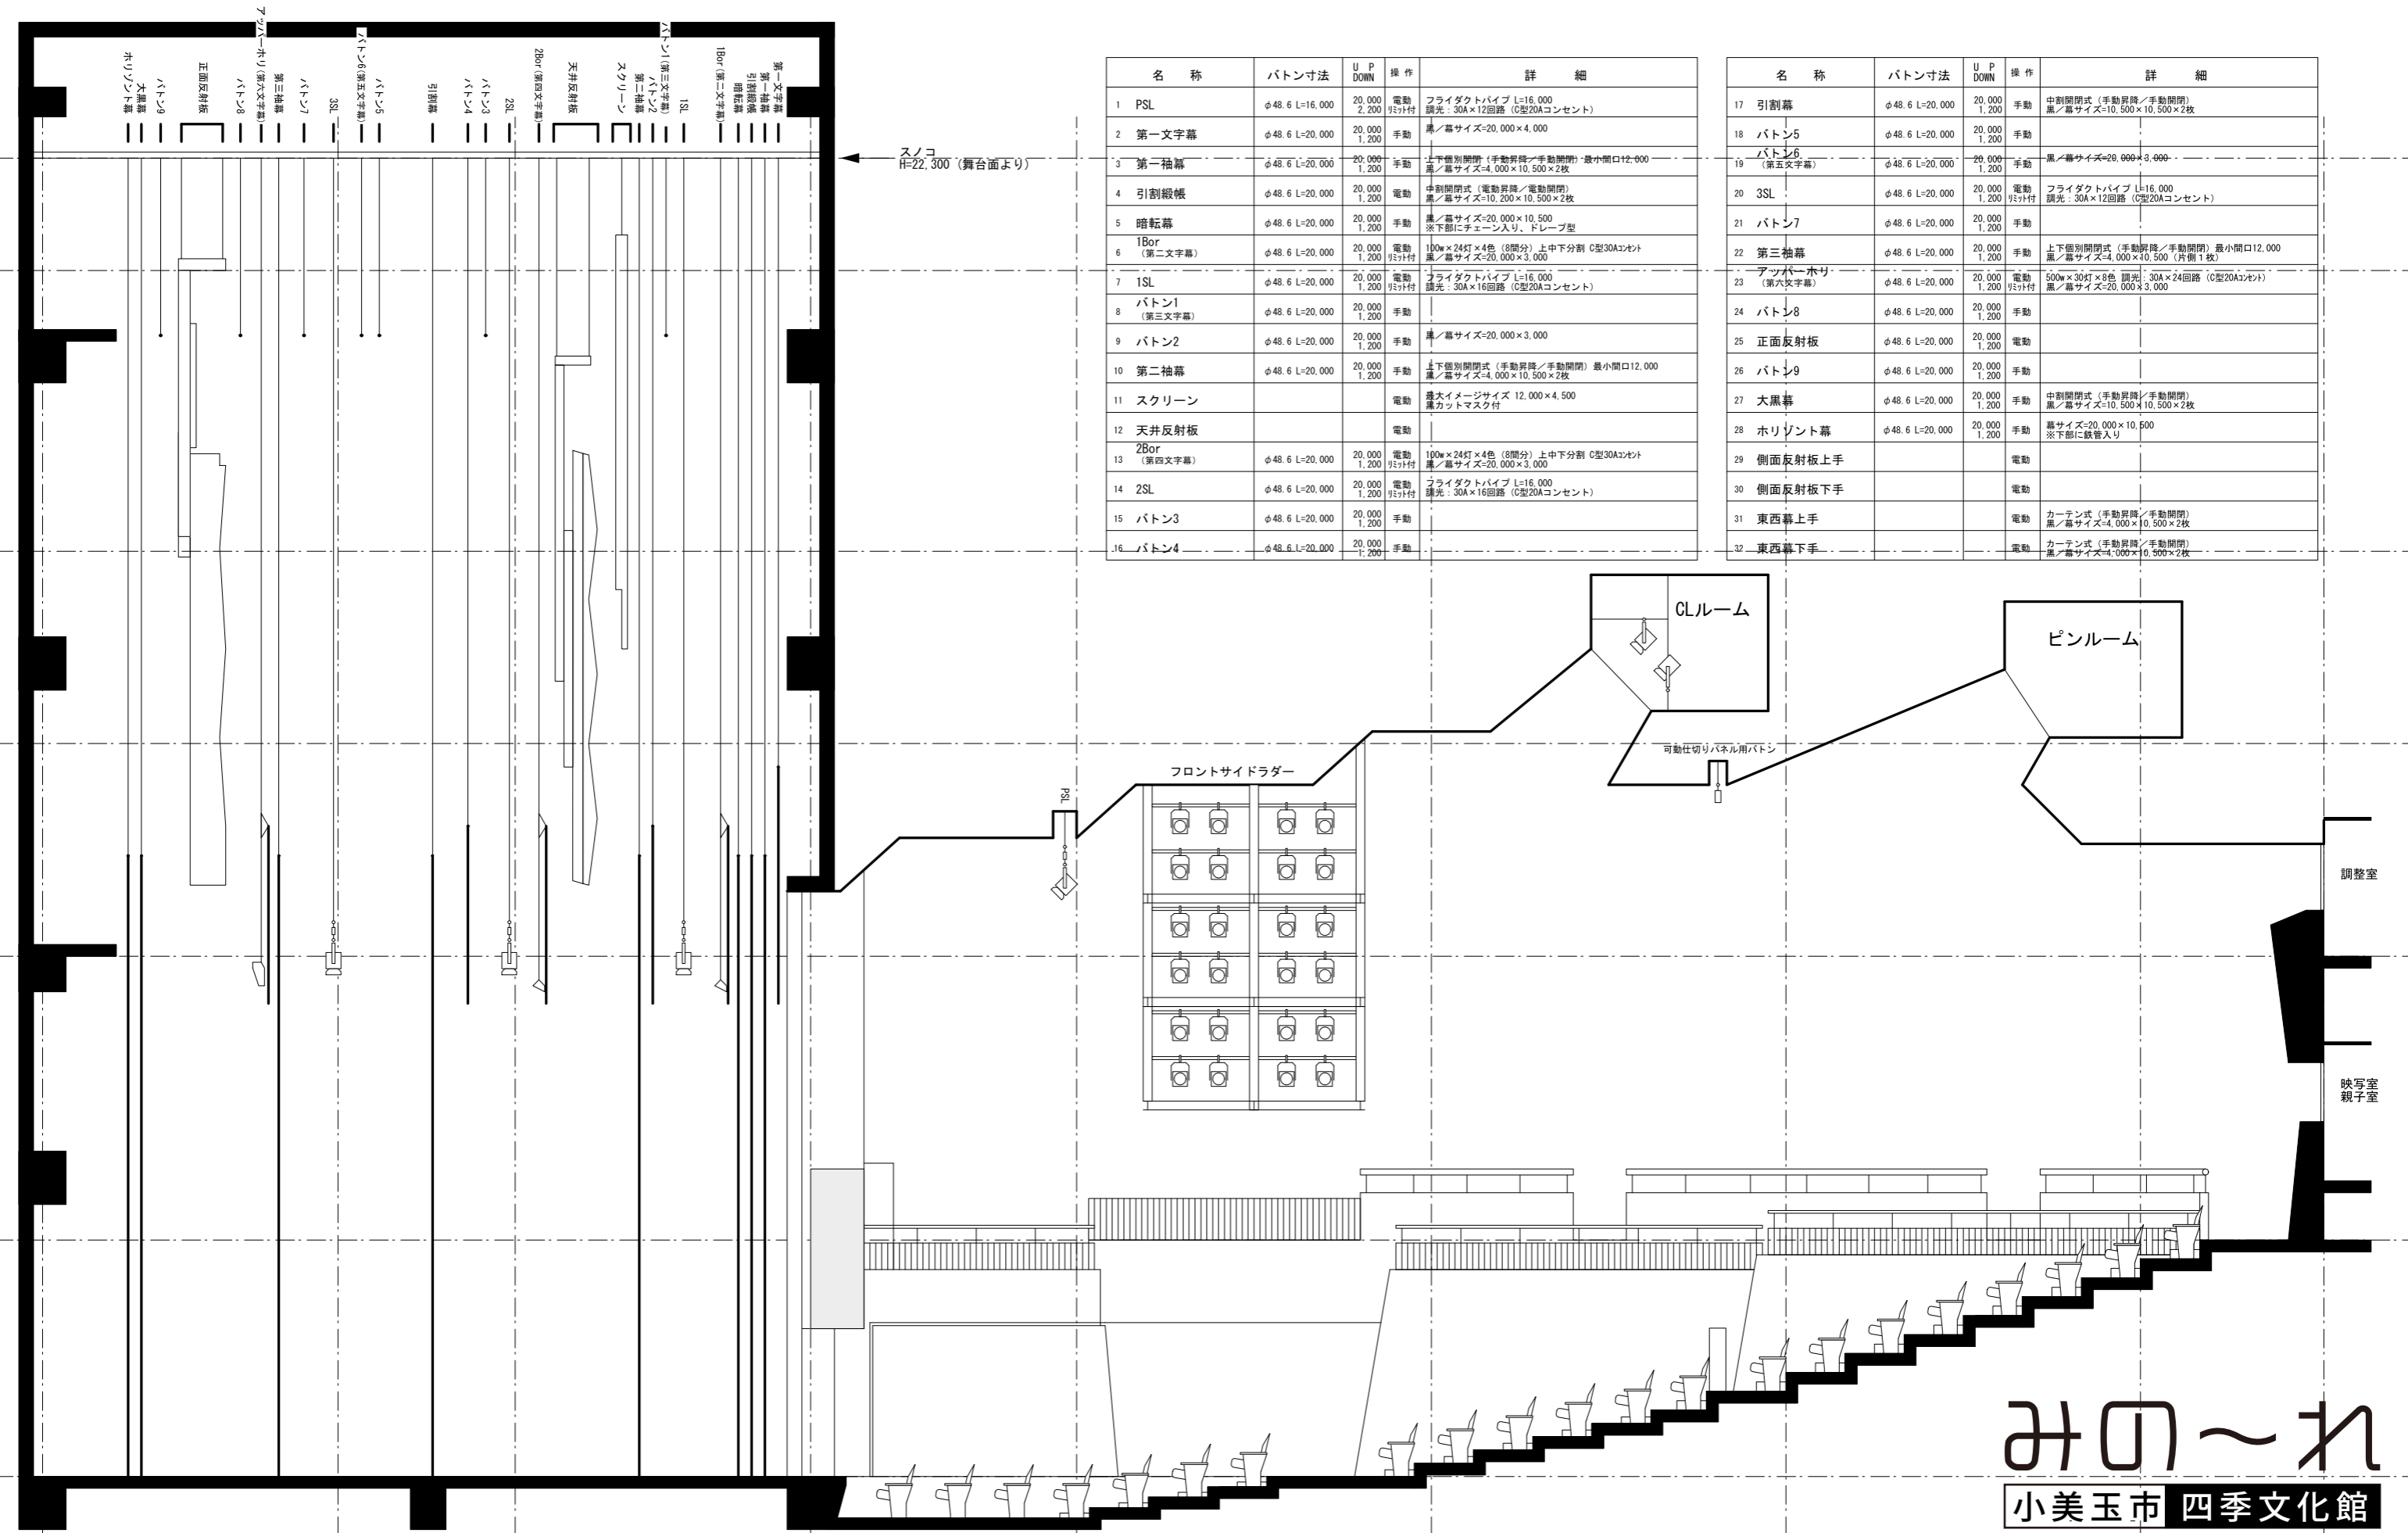

森のホール舞台側面図

名称	バトン寸法	U/P DOWN	操作	詳細
1 PSL	φ48.6 L=16,000	20,000 2,200	電動 リフト付	フライダクトパイプ L=16,000 調光: 30A×12回路 (C型20Aコンセント)
2 第一文字幕	φ48.6 L=20,000	20,000 1,200	手動	黒/幕サイズ=20,000×4,000
3 第一袖幕	φ48.6 L=20,000	20,000 1,200	手動	上下個別開閉 (手動昇降/手動開閉) 最小開口12,000 黒/幕サイズ=4,000×10,500×2枚
4 引割縦幟	φ48.6 L=20,000	20,000 1,200	電動	中割開閉式 (電動昇降/電動開閉) 黒/幕サイズ=10,200×10,500×2枚
5 暗転幕	φ48.6 L=20,000	20,000 1,200	手動	黒/幕サイズ=20,000×10,500 ※下部にチェーン入り、ドレープ型
6 1Bor (第二文字幕)	φ48.6 L=20,000	20,000 1,200	電動 リフト付	100w×24灯×4色 (8間分) 上中下分割 C型30Aコンセント 黒/幕サイズ=20,000×3,000
7 1SL	φ48.6 L=20,000	20,000 1,200	電動 リフト付	フライダクトパイプ L=16,000 調光: 30A×16回路 (C型20Aコンセント)
8 バトン1 (第三文字幕)	φ48.6 L=20,000	20,000 1,200	手動	
9 バトン2	φ48.6 L=20,000	20,000 1,200	手動	黒/幕サイズ=20,000×3,000
10 第二袖幕	φ48.6 L=20,000	20,000 1,200	手動	上下個別開閉式 (手動昇降/手動開閉) 最小開口12,000 黒/幕サイズ=4,000×10,500×2枚
11 スクリーン			電動	最大イメージサイズ 12,000×4,500 黒カットマスク付
12 天井反射板			電動	
13 2Bor (第四文字幕)	φ48.6 L=20,000	20,000 1,200	電動 リフト付	100w×24灯×4色 (8間分) 上中下分割 C型30Aコンセント 黒/幕サイズ=20,000×3,000
14 2SL	φ48.6 L=20,000	20,000 1,200	電動 リフト付	フライダクトパイプ L=16,000 調光: 30A×16回路 (C型20Aコンセント)
15 バトン3	φ48.6 L=20,000	20,000 1,200	手動	
16 バトン4	φ48.6 L=20,000	20,000 1,200	手動	