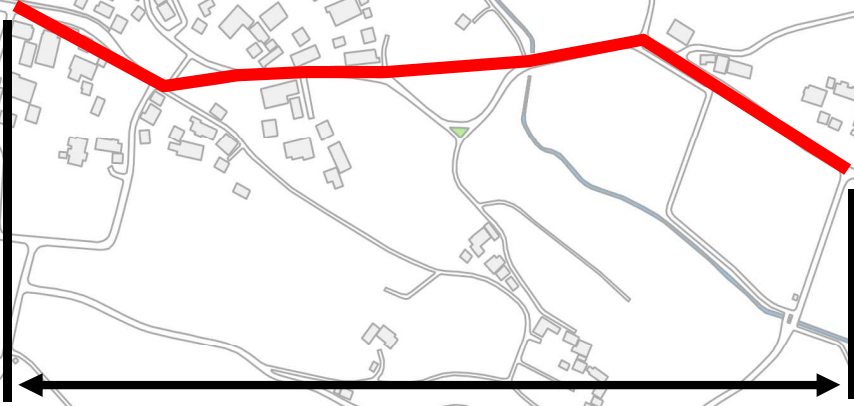

市道美1-11号線

竹原中郷

竹原中郷公民館

上馬場

鹿島神社

L=700m

小美玉市 竹原中郷 地内

縮尺 1 : 5000