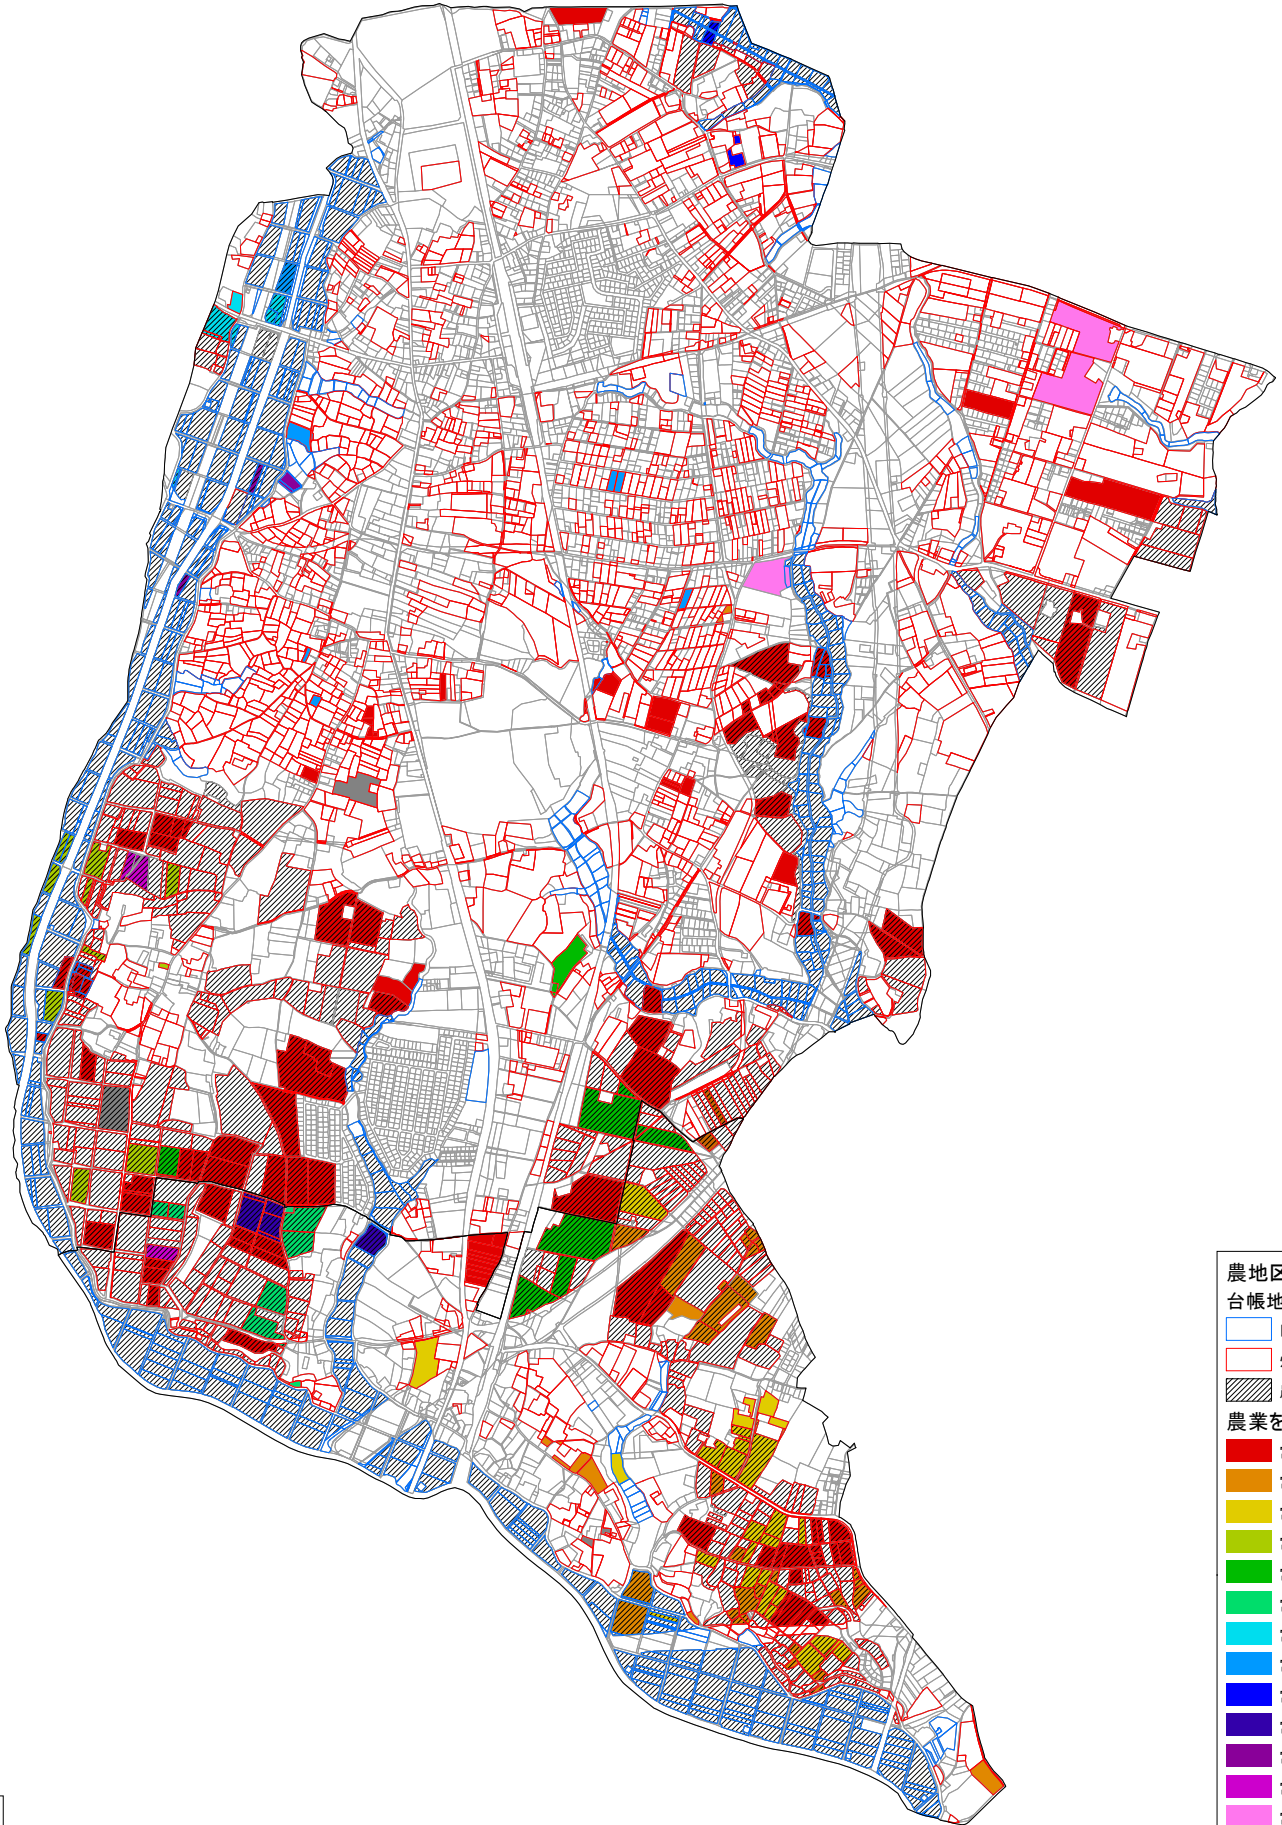

羽鳥地区

S01
S02
S03

1:7,000
0 140 280 560 840 1,120 1,400
m